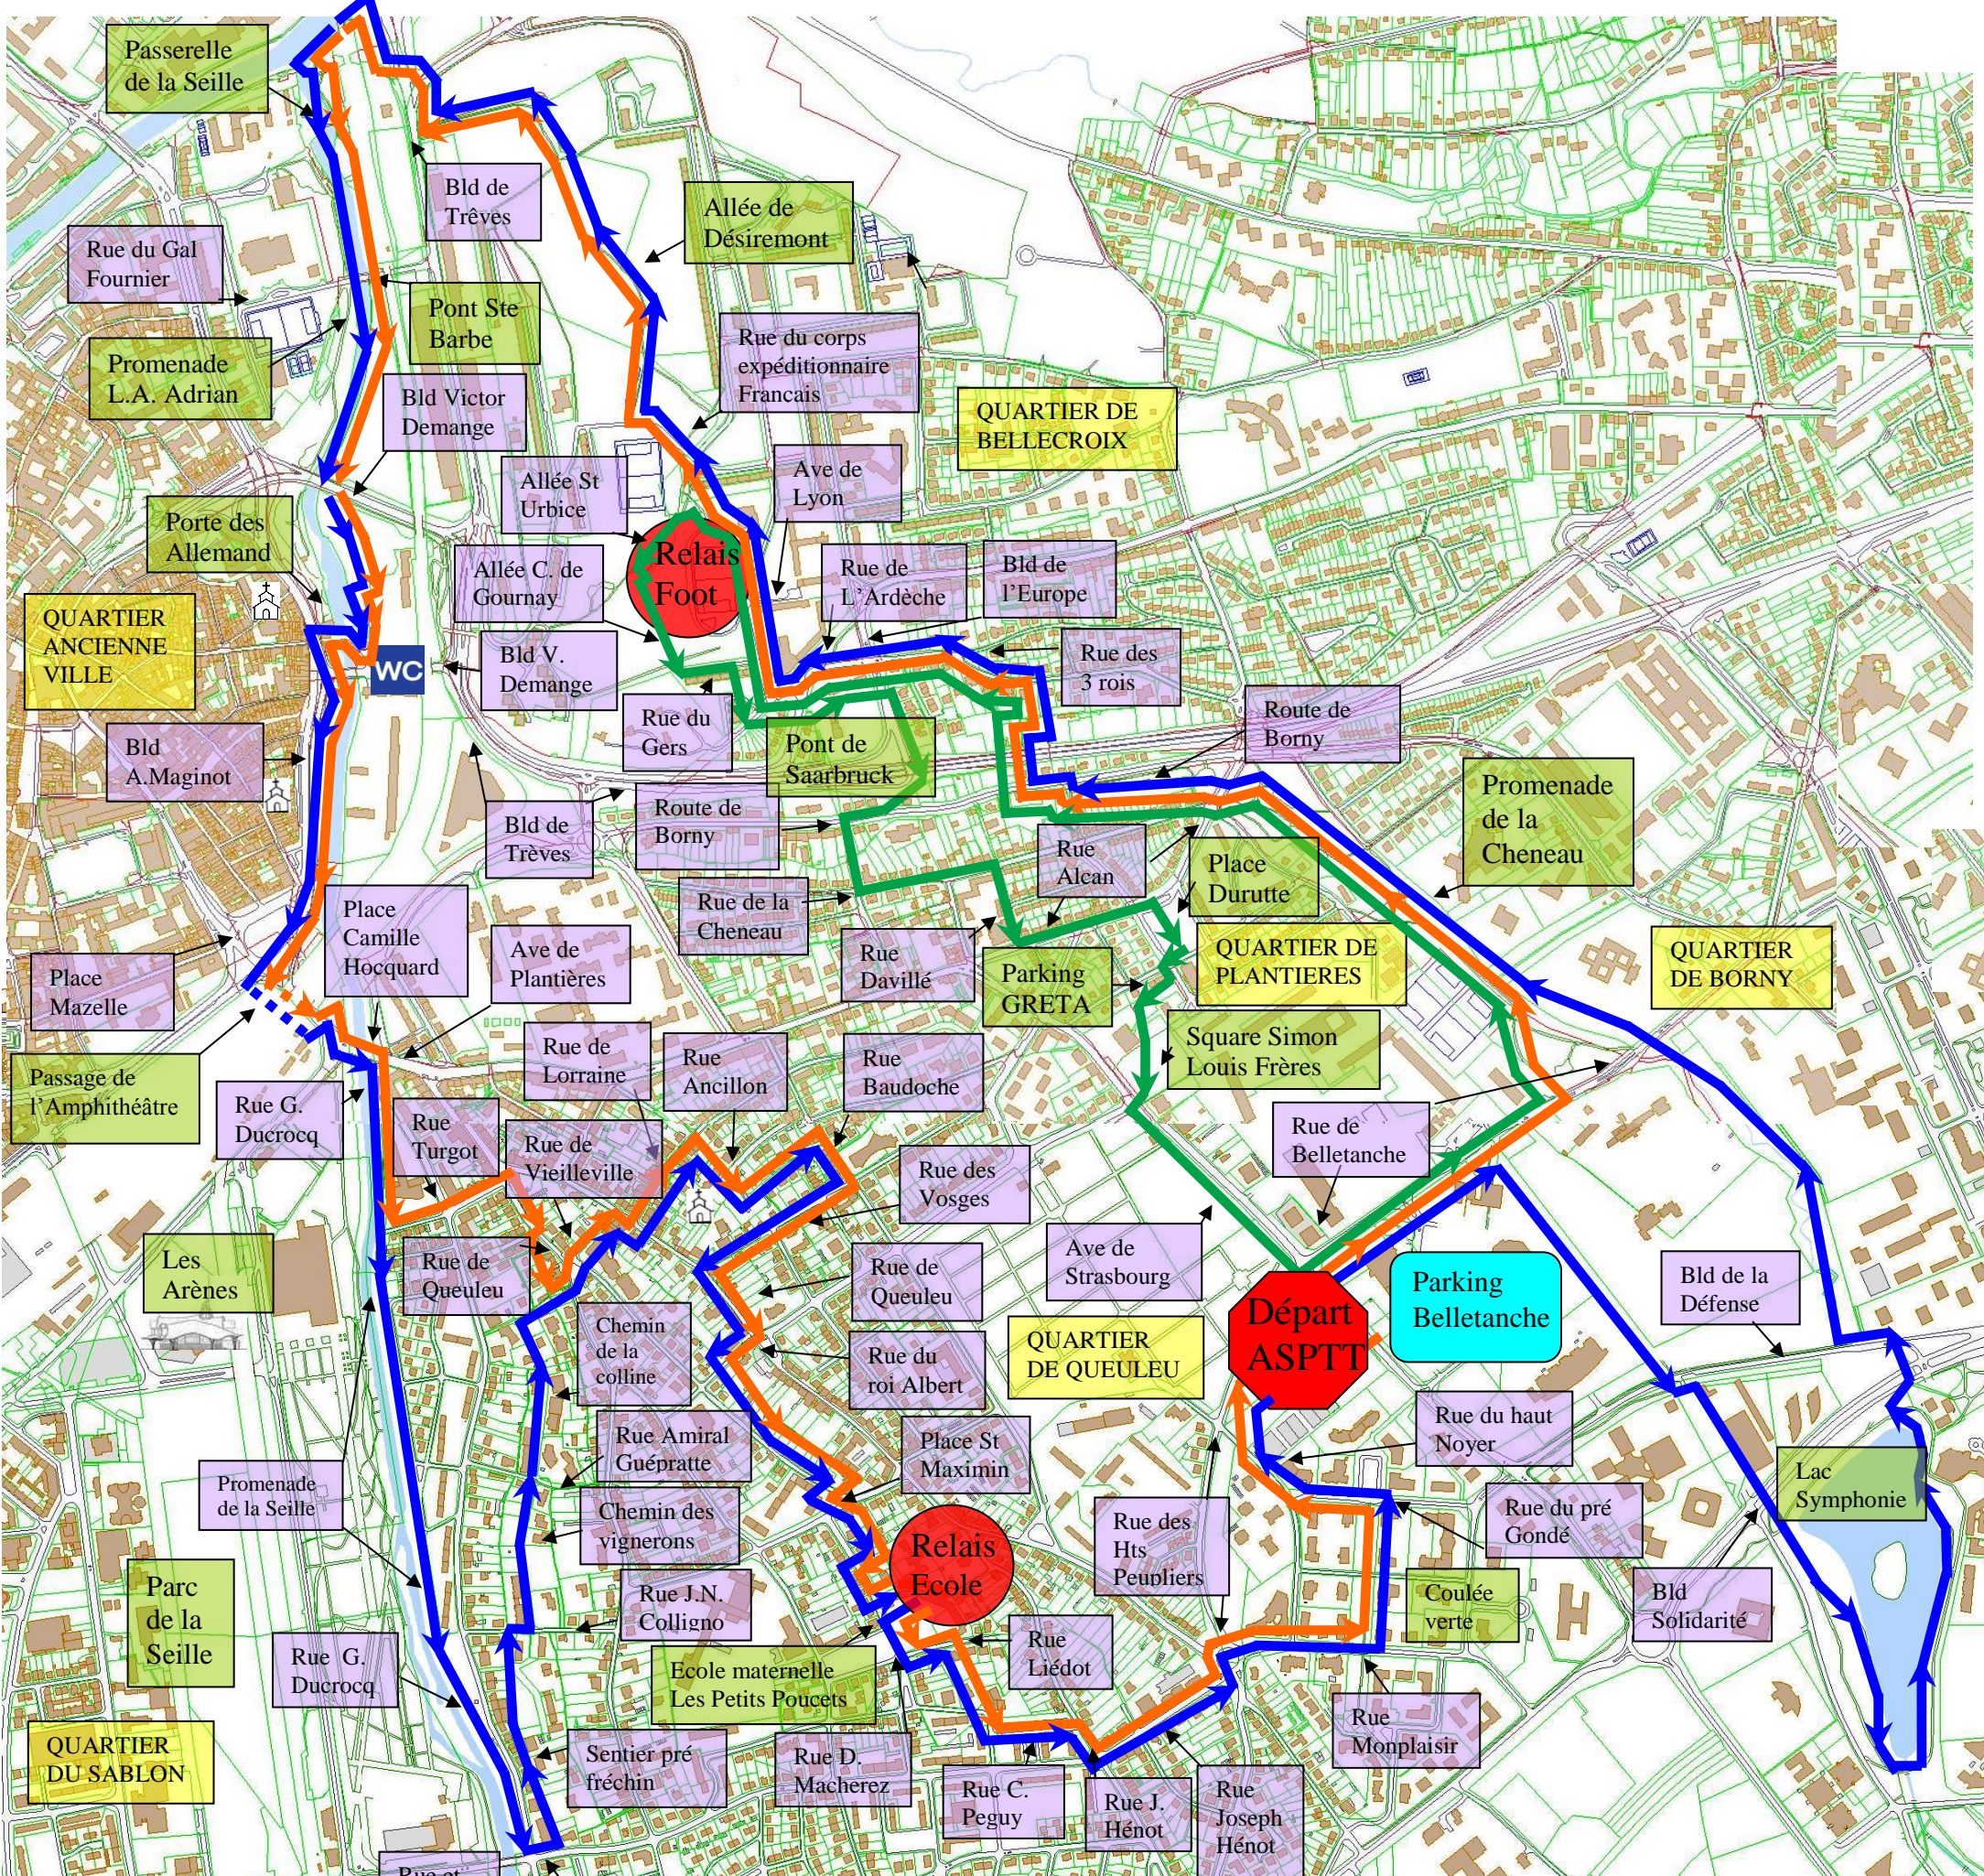

PARCOURS "LA CUCULOTINNE" 12ème édition : 12 JUIN 2022

3 Parcours départs et arrivées ASPTT METZ

- Parcours pour tous de 5 km Vert
- Petit parcours de 10 km Orange
- Grand parcours de 15 km Bleu

- ECHELLE : 1/15000^{ème} NORD

ANIMATIONS / RESTAURATION

à l'intérieur du Complexe Sportif de l'ASPTT Metz

Respect des protocoles sanitaires / Respect de l'environnement (PLOGGING sur parcours)

1 rue des Hauts Peupliers - 57070 METZ / Tél. 03 87 66 17 84

Email : metz@asptt.com Site : www.metz.asptt.com

ZERO DECHET ZERO GOBELET
PAS DE GOBELET SUR LES RELAIS
LES MARCHEURS DOIVENT VENIR
AVEC LEUR GOURDE !!!